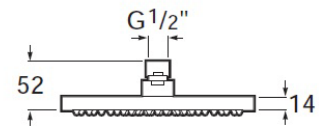

EasyClean®

Tipuri de funcții
Tipuri de funcții: Rain